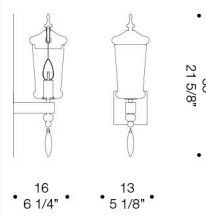

NOOR COLLECTION

Glass colour

Frame finish

Amber

Gold, Burnished brown

Noor A

HALO/LED
E 14
2 x MAX 46W

5,50 Kg
0,047 m³

Noor A1

HALO/LED
E 14
1 x MAX 46W

8,50 Kg
0,084 m³

Noor A LED outdoor

Included LED
2700K
CRI 90
6W 600 lm

2,00 Kg
0,023 m³

Noor T

HALO/LED
E 27
1 x MAX 77W

3,50 Kg
0,023 m³

Noor T candle

Candle
1 candle
diameter 20mm

16,00 Kg
0,201 m³

Noor K8

HALO/LED
E 14
8 x MAX 46W

18,00 Kg
0,231 m³

Noor K12