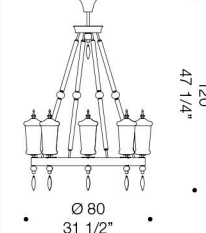

Noor A1

HALO/LED
E 14
1 x MAX 46W

8,50 Kg
0,084 m³

Noor A LED outdoor

Included LED
2700K
CRI 90
6W 600 lm

2,00 Kg
0,023 m³

Noor T

HALO/LED
E 27
1 x MAX 77W

3,50 Kg
0,023 m³

Noor T candle

Candle
1 candle
diameter 20mm

16,00 Kg
0,201 m³

Noor K8

HALO/LED
E 14
8 x MAX 46W

18,00 Kg
0,231 m³

Noor K12

HALO/LED
E 14
12 x MAX 46W

13,00 Kg
0,148 m³

Noor K16

HALO/LED
E 14
16 x MAX 46W

16,00 Kg
0,231 m³

Noor P

HALO/LED
E 14
12 x MAX 46W

16,00 Kg
0,201 m³

Noor P1

HALO/LED
E 14
9 x MAX 46W

18,00 Kg
0,231 m³

Noor P2

HALO/LED
G 9
3 x MAX 46W

13,00 Kg
0,148 m³

Noor S

HALO/LED
G 9
3 x MAX 46W