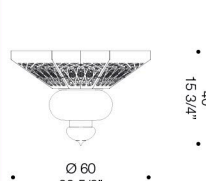

3,50 Kg
0,023 m³

Noor T candle

Candle
1 candle
diameter 20mm

16,00 Kg
0,201 m³

Noor K8

HALO/LED
E 14
8 x MAX 46W

18,00 Kg
0,231 m³

Noor K12

HALO/LED
E 14
12 x MAX 46W

13,00 Kg
0,148 m³

Noor K16

HALO/LED
E 14
16 x MAX 46W

16,00 Kg
0,231 m³

Noor P

HALO/LED
E 14
12 x MAX 46W

16,00 Kg
0,201 m³

Noor P1

HALO/LED
E 14
9 x MAX 46W

18,00 Kg
0,231 m³

Noor P2

HALO/LED
G 9
3 x MAX 46W

13,00 Kg
0,148 m³

Noor S

HALO/LED
G 9
3 x MAX 46W

16,00 Kg
0,231 m³

Noor S1

HALO/LED
G 9
3 x MAX 46W

16,00 Kg
0,201 m³

Noor S2

HALO/LED
G 9
3 x MAX 46W

18,00 Kg
0,231 m³