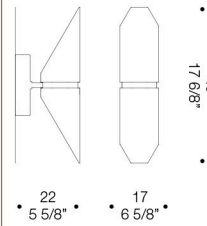

Noor A1

HALO/LED
E 14
1 x MAX 46W

8,50 Kg
0,084 m³

Noor A LED outdoor

Included LED
2700K
CRI 90
6W 600 lm

2,00 Kg
0,023 m³

Noor T

HALO/LED
E 27
1 x MAX 77W

3,50 Kg
0,023 m³

Noor T candle

Candle
1 candle
diameter 20mm

16,00 Kg
0,201 m³

Noor K8

HALO/LED
E 14
8 x MAX 46W

18,00 Kg
0,231 m³

Noor K12

HALO/LED
E 14
12 x MAX 46W

13,00 Kg
0,148 m³

Noor K16

HALO/LED
E 14
16 x MAX 46W

16,00 Kg
0,231 m³

Noor P

HALO/LED
E 14
12 x MAX 46W

16,00 Kg
0,201 m³

Noor P1

HALO/LED
E 14
9 x MAX 46W

18,00 Kg
0,231 m³

Noor P2

HALO/LED
G 9
3 x MAX 46W

13,00 Kg
0,148 m³

Noor S

HALO/LED
G 9
3 x MAX 46W