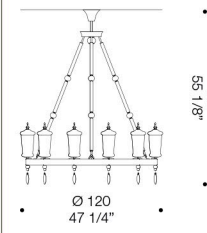

Noor A1

HALO/LED
E 14
1 x MAX 46W

8,50 Kg
0,084 m³

Noor A LED outdoor

Included LED
2700K
CRI 90
6W 600 lm

2,00 Kg
0,023 m³

Noor T

HALO/LED
E 27
1 x MAX 77W

3,50 Kg
0,023 m³

Noor T candle

Candle
1 candle
diameter 20mm

16,00 Kg
0,201 m³

Noor K8

HALO/LED
E 14
8 x MAX 46W

18,00 Kg
0,231 m³

Noor K12

HALO/LED
E 14
12 x MAX 46W

13,00 Kg
0,148 m³

Noor K16

HALO/LED
E 14
16 x MAX 46W

16,00 Kg
0,231 m³

Noor P

HALO/LED
E 14
12 x MAX 46W

16,00 Kg
0,201 m³

Noor P1

HALO/LED
E 14
9 x MAX 46W

18,00 Kg
0,231 m³

Noor P2

HALO/LED
G 9
3 x MAX 46W

13,00 Kg
0,148 m³

Noor S

HALO/LED
G 9
3 x MAX 46W