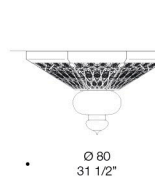

3,50 Kg
0,023 m³

Noor T candle

Candle
1 candle
diameter 20mm

16,00 Kg
0,201 m³

Noor K8

HALO/LED
E 14
8 x MAX 46W

18,00 Kg
0,231 m³

Noor K12

HALO/LED
E 14
12 x MAX 46W

13,00 Kg
0,148 m³

Noor K16

HALO/LED
E 14
16 x MAX 46W

16,00 Kg
0,231 m³

Noor P

HALO/LED
E 14
12 x MAX 46W

16,00 Kg
0,201 m³

Noor P1

HALO/LED
E 14
9 x MAX 46W

18,00 Kg
0,231 m³

Noor P2

HALO/LED
G 9
3 x MAX 46W

13,00 Kg
0,148 m³

Noor S

HALO/LED
G 9
3 x MAX 46W