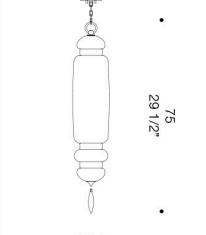

3,50 Kg
0,023 m³

Noor T candle

Candle
1 candle
diameter 20mm

16,00 Kg
0,201 m³

Noor K8

HALO/LED
E 14
8 x MAX 46W

18,00 Kg
0,231 m³

Noor K12

HALO/LED
E 14
12 x MAX 46W

13,00 Kg
0,148 m³

Noor K16

HALO/LED
E 14
16 x MAX 46W

16,00 Kg
0,231 m³

Noor P

HALO/LED
E 14
12 x MAX 46W

16,00 Kg
0,201 m³

Noor P1

HALO/LED
E 14
9 x MAX 46W

18,00 Kg
0,231 m³

Noor P2

HALO/LED
G 9
3 x MAX 46W

13,00 Kg
0,148 m³

Noor S

HALO/LED
G 9
3 x MAX 46W

16,00 Kg
0,231 m³

Noor S1

HALO/LED
G 9
3 x MAX 46W

16,00 Kg
0,201 m³

Noor S2

HALO/LED
G 9
3 x MAX 46W

18,00 Kg
0,231 m³