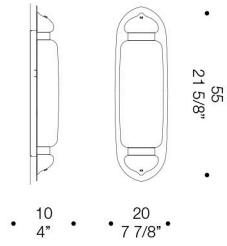

NOOR COLLECTION

Glass colour

Frame finish

Amber

Gold, Burnished brown

Noor A

HALO/LED
E 14
2 x MAX 46W

5,50 Kg
0,047 m³

Noor A1

HALO/LED
E 14
1 x MAX 46W

8,50 Kg
0,084 m³

Noor A LED outdoor

Included LED
2700K
CRI 90
6W 600 lm

2,00 Kg
0,023 m³

Noor T

HALO/LED
E 27
1 x MAX 77W

3,50 Kg
0,023 m³

Noor T candle

Candle
1 candle
diameter 20mm

16,00 Kg
0,201 m³

Noor K8

HALO/LED
E 14
8 x MAX 46W

18,00 Kg
0,231 m³

Noor K12

HALO/LED
E 14
12 x MAX 46W

13,00 Kg
0,148 m³

Noor K16

HALO/LED
E 14
16 x MAX 46W

16,00 Kg
0,231 m³

Noor P

HALO/LED
E 14
12 x MAX 46W

16,00 Kg
0,201 m³