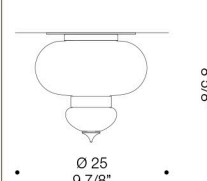

3,50 Kg
0,023 m³

Noor T candle

Candle
1 candle
diameter 20mm

16,00 Kg
0,201 m³

Noor K8

HALO/LED
E 14
8 x MAX 46W

18,00 Kg
0,231 m³

Noor K12

HALO/LED
E 14
12 x MAX 46W

13,00 Kg
0,148 m³

Noor K16

HALO/LED
E 14
16 x MAX 46W

16,00 Kg
0,231 m³

Noor P

HALO/LED
E 14
12 x MAX 46W

16,00 Kg
0,201 m³

Noor P1

HALO/LED
E 14
9 x MAX 46W

18,00 Kg
0,231 m³

Noor P2

HALO/LED
G 9
3 x MAX 46W

13,00 Kg
0,148 m³

Noor S

HALO/LED
G 9
3 x MAX 46W

16,00 Kg
0,231 m³

Noor S1

HALO/LED
G 9
3 x MAX 46W

16,00 Kg
0,201 m³

Noor S2

HALO/LED
G 9
3 x MAX 46W

18,00 Kg
0,231 m³