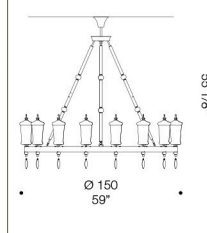

Noor A1

HALO/LED
E 14
1 x MAX 46W

8,50 Kg
0,084 m³

Noor A LED outdoor

Included LED
2700K
CRI 90
6W 600 lm

2,00 Kg
0,023 m³

Noor T

HALO/LED
E 27
1 x MAX 77W

3,50 Kg
0,023 m³

Noor T candle

Candle
1 candle
diameter 20mm

16,00 Kg
0,201 m³

Noor K8

HALO/LED
E 14
8 x MAX 46W

18,00 Kg
0,231 m³

Noor K12

HALO/LED
E 14
12 x MAX 46W

13,00 Kg
0,148 m³

Noor K16

HALO/LED
E 14
16 x MAX 46W

16,00 Kg
0,231 m³

Noor P

HALO/LED
E 14
12 x MAX 46W

16,00 Kg
0,201 m³

Noor P1

HALO/LED
E 14
9 x MAX 46W

18,00 Kg
0,231 m³

Noor P2

HALO/LED
G 9
3 x MAX 46W

13,00 Kg
0,148 m³

Noor S

HALO/LED
G 9
3 x MAX 46W