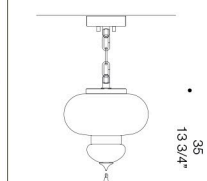

Noor P1

HALO/LED
E 14
9 x MAX 46W

18,00 Kg
0,231 m³

Noor P2

HALO/LED
G 9
3 x MAX 46W

13,00 Kg
0,148 m³

Noor S

HALO/LED
G 9
3 x MAX 46W

16,00 Kg
0,231 m³

Noor S1

HALO/LED
G 9
3 x MAX 46W

16,00 Kg
0,201 m³

Noor S2

HALO/LED
G 9
3 x MAX 46W

18,00 Kg
0,231 m³